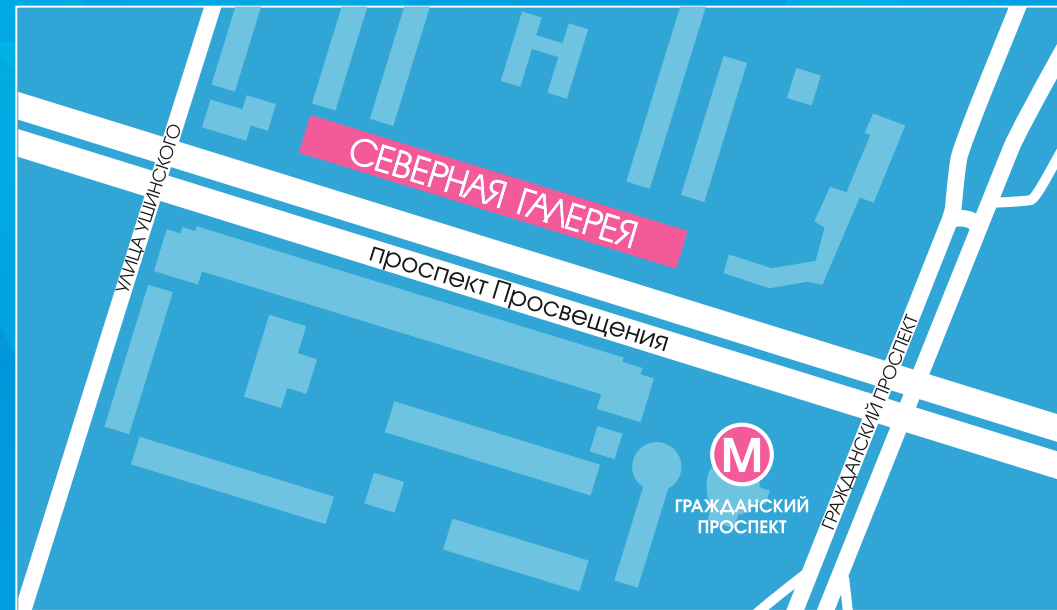

Ежедневные пассажиропотоки:

- станция метро Гражданский проспект - около 55 000 человек;
- Наземный транспорт:
- автобусы - 15 маршрутов;
- троллейбусы - 3 маршрута;
- трамваи - 2 маршрута;

Железнодорожная станция ДЕВЯТКИНО соединена кросс-платформой со станцией метро ДЕВЯТКИНО (следующая остановка после станции метро Гражданский пр.) и связывает микрорайон с популярными дачными и курортными направлениями Всеволожского района Ленобласти.

До ближайшего выезда из города и на КАД – 1 км.